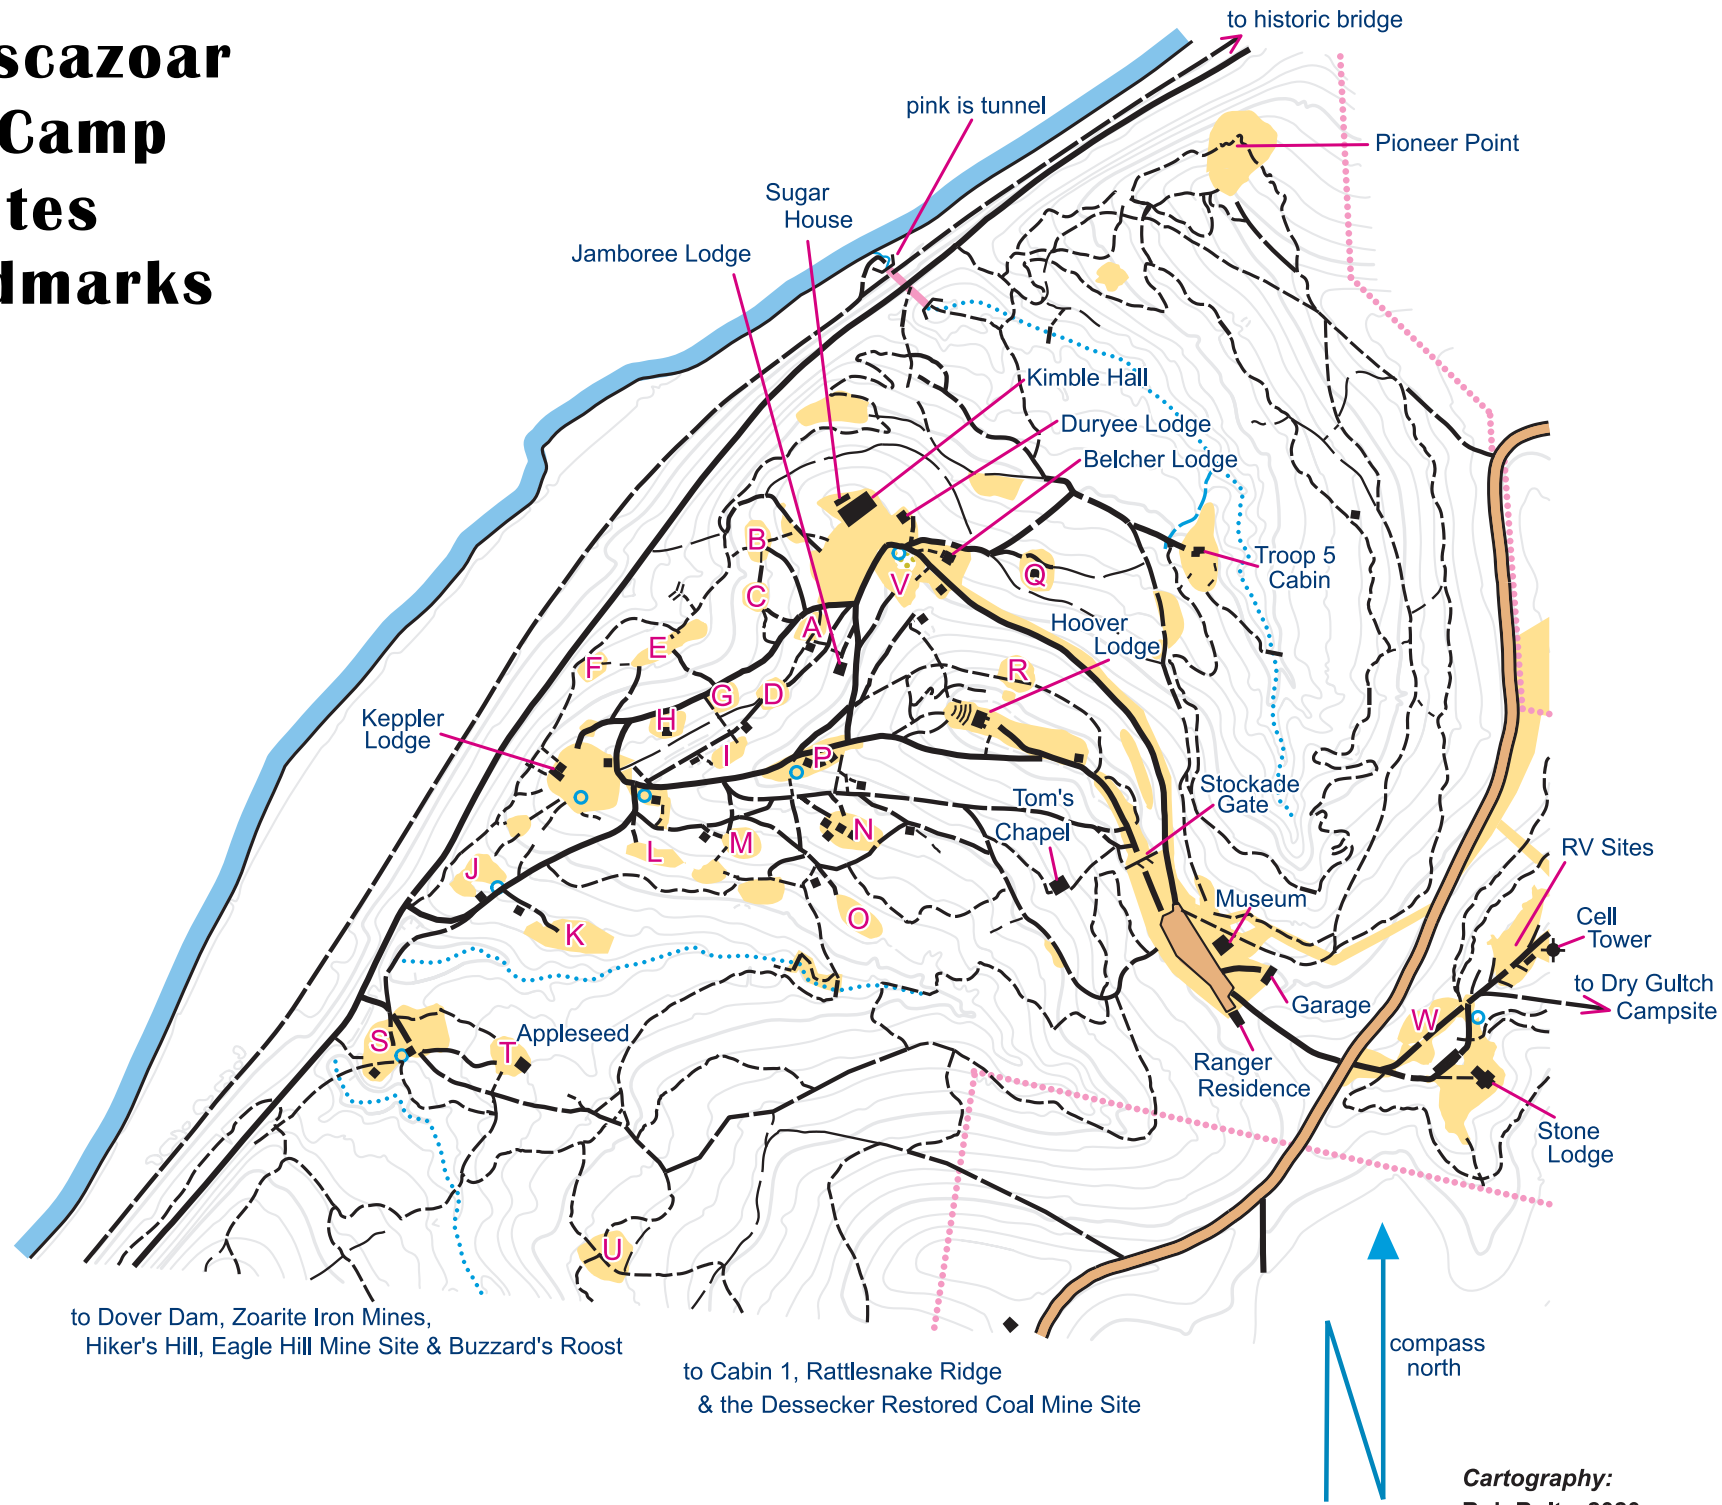

Camp Tuscazoar Central Camp Campsites & Landmarks

CAMPSITES

- A. Buffalo
- B. Arrowhead
- C. Eagle's Nest
- D. Blackhawk
- E. Cuyahoga
- F. Acorn
- G. Cricket
- H. Delaware
- I. Turtle
- J. Blackfoot
- K. Pueblo
- L. Mingo
- M. Tall Trees
- N. One Leg
- O. New Prophetstown
- P. Three Legs
- Q. Rex Farrall
- R. Sippo Ridge
- S. Wilderness
- T. Johnny Applesseed
- U. Big Tulip
- V. Dan Beard
- W. Stone Commons

Cartography:
Bob Boltz, 2020